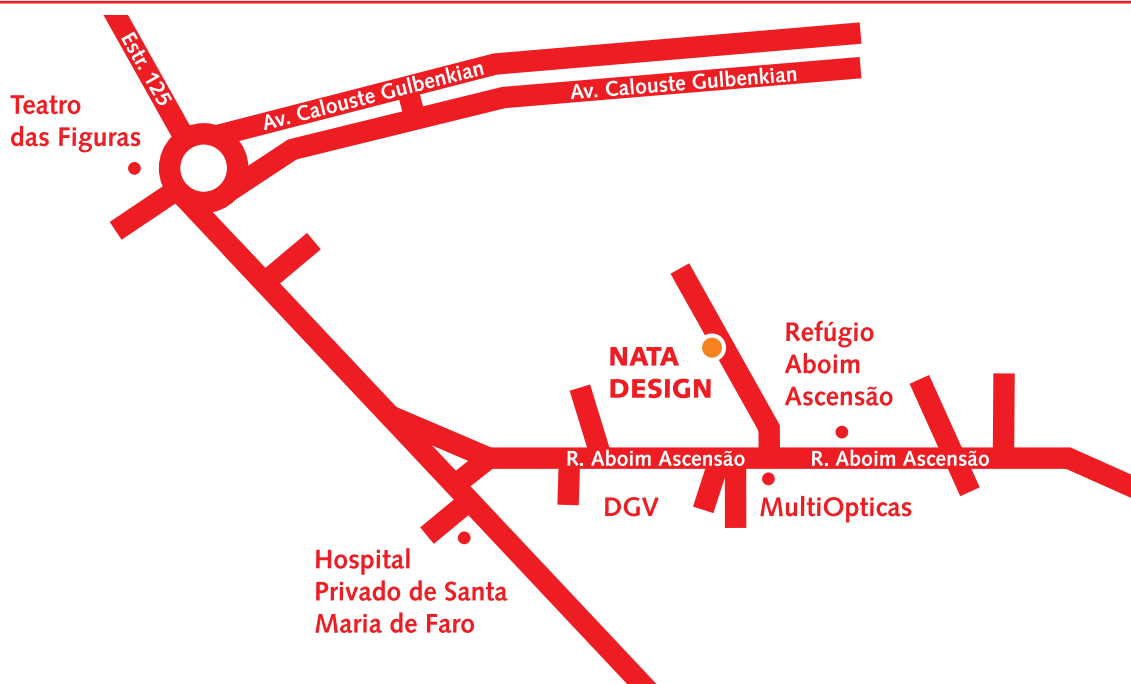

# nata design

Rua Ascensão Guimarães, 25  
8004-038 Faro

tel: 289 880 050  
fax: 289 880 059

prove@nata.pt  
[www.nata.pt](http://www.nata.pt)

GPS  
37°01'19.5" 7°56'15.4"